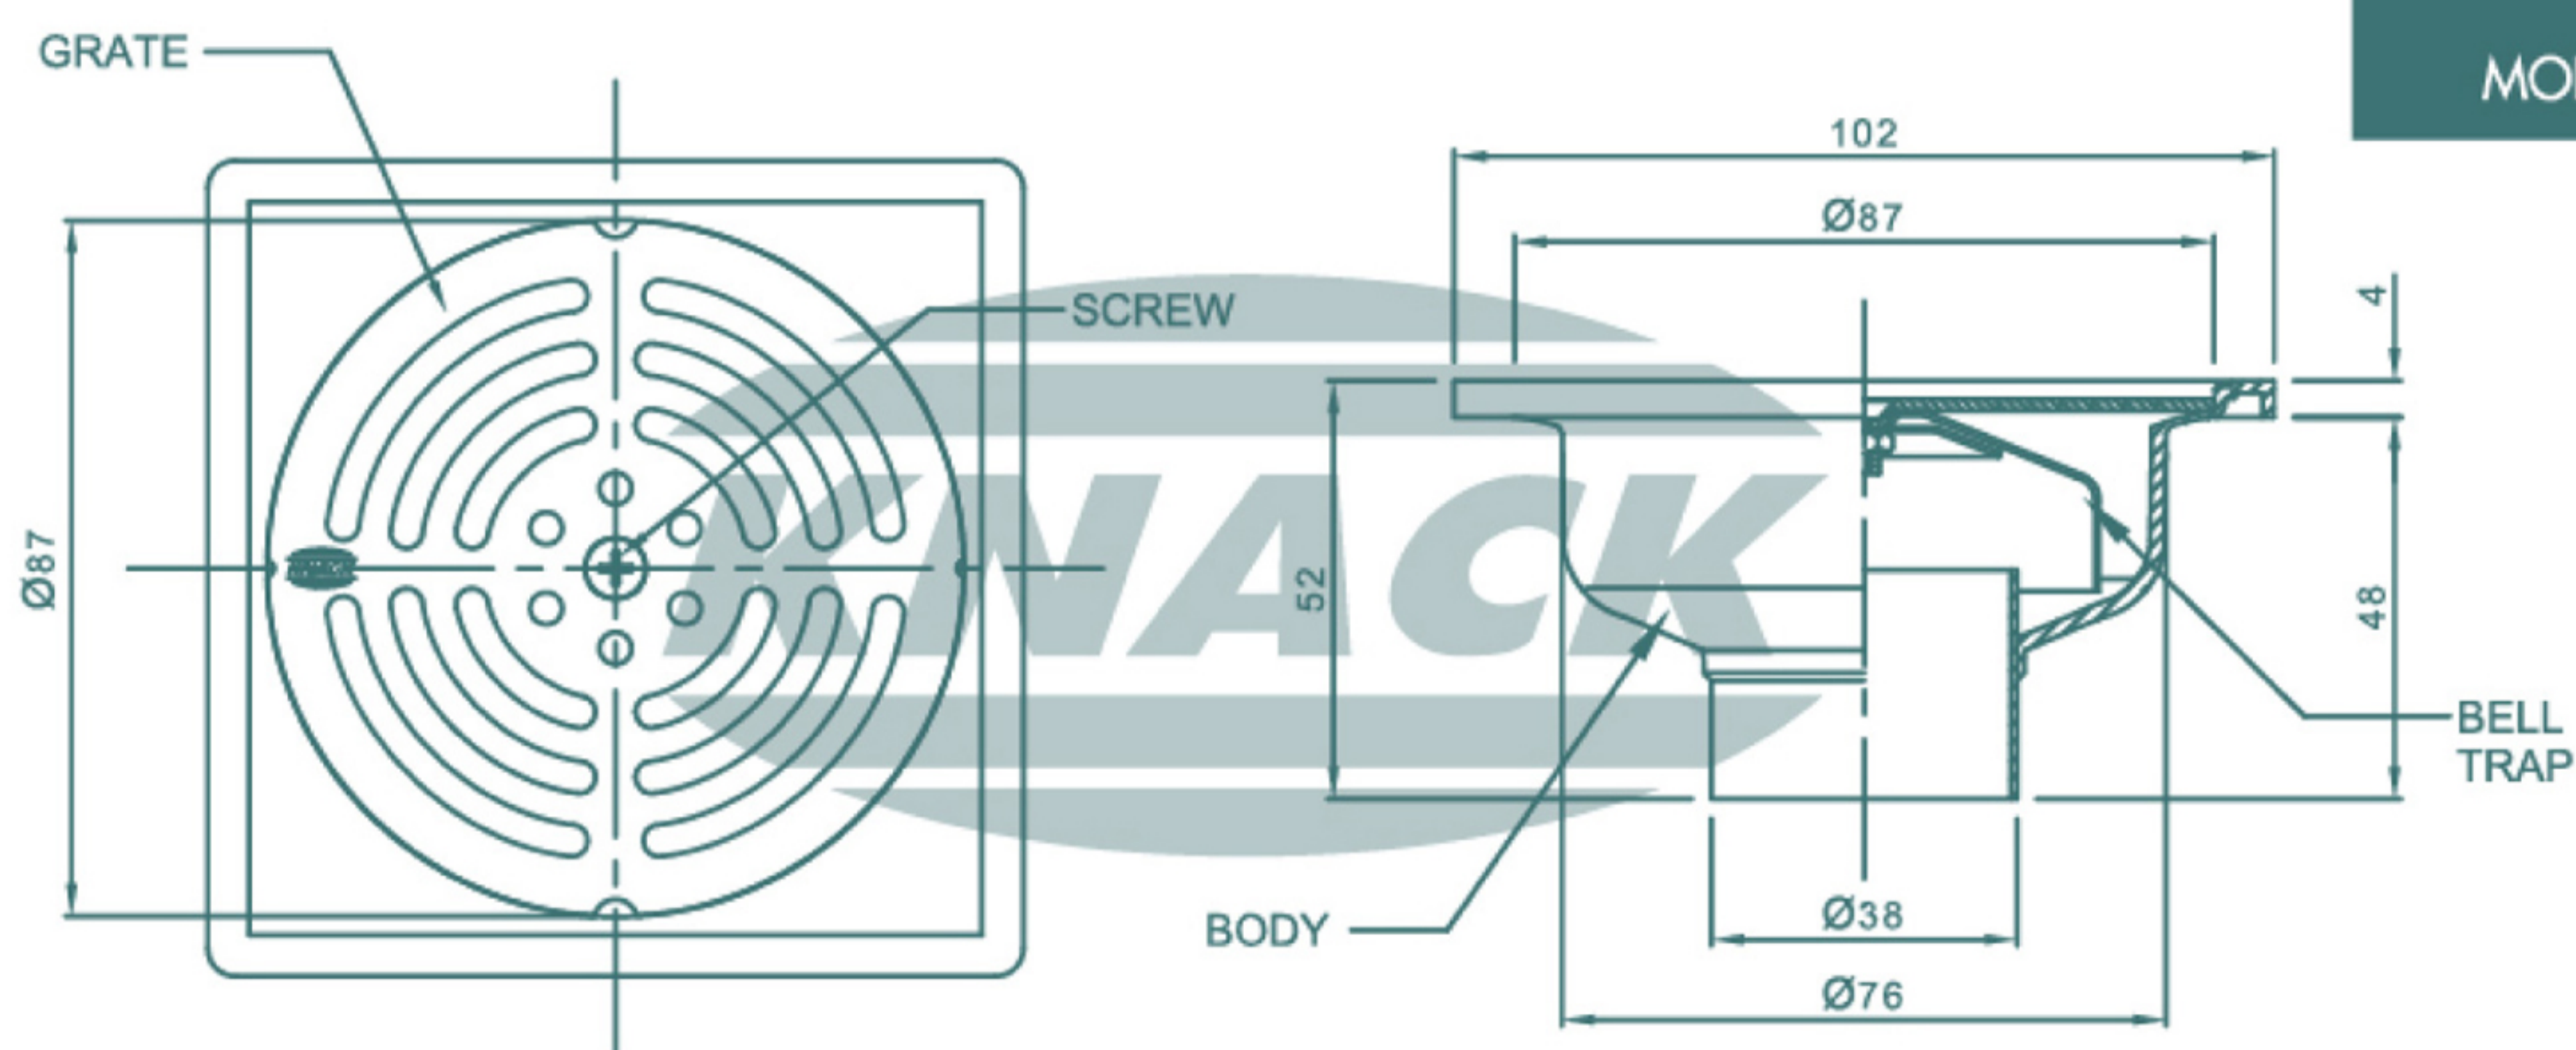

## Floor Drain 300 S

ตะแกรงน้ำทิ้งทรงเหลี่ยม-หน้ากลม (สแตนเลส)

- สำหรับท่อ PVC ขนาด 1 1/2" - 3"  
(หน้าแปลน 4")

## MODERN DRAIN

DIMENSION IN MM.

FLOOR DRAIN  
MODEL : 300 S (สำหรับท่อ PVC ขนาด 1 1/2"-3")